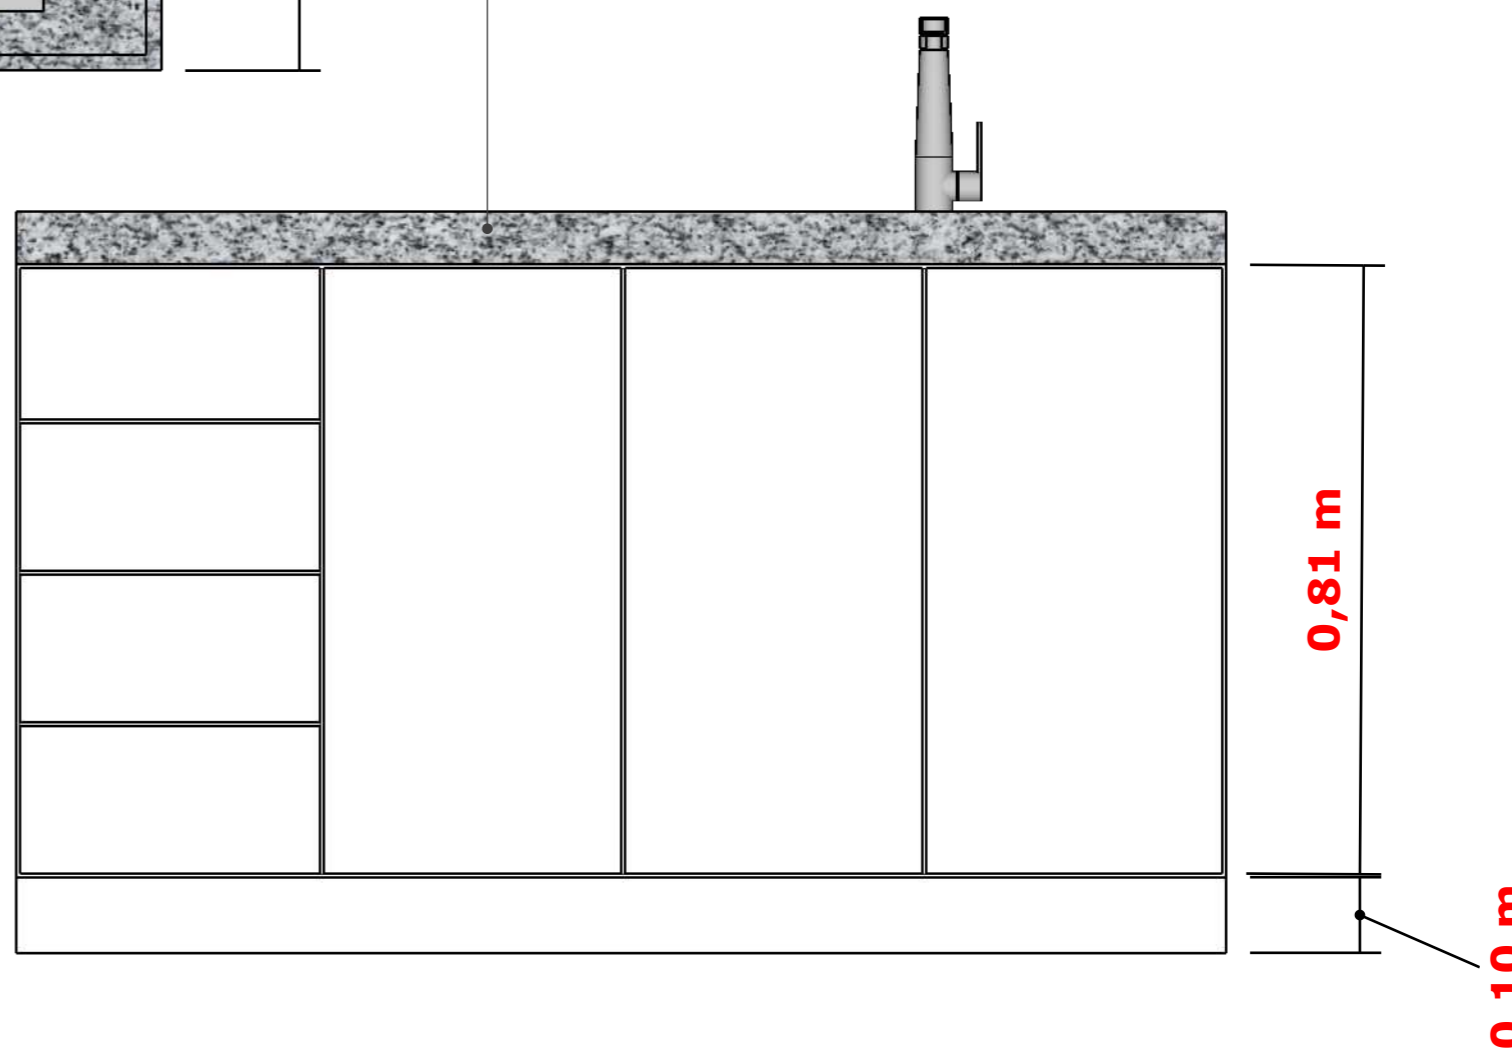

PUXADOR TIPO CAVA NO MDF
DOBRADIÇAS COM RECOLHIMENTO RENNA
TRILHOS TELESCÓPICO FGD TN

PEDRA EXISTENTE

PLANTA BAIXA
ESC 1/20

MDF BRANCO LISO
DURATEX

OBS. PARTE INTERNA EM MDF BP BRANCO TX

CAIXA EM MDF BP 15MM
PORTAS E FRENTES EM MDF BP 18MM

Angélica Thais
Arquitetura e Interiores

IMPERIAL MÓVEIS
móveis sob medida

****ESTE PROJETO NÃO SUBSTITUI A
CONFERÊNCIA DE MEDIDA NO LOCAL****

CLIENTE
PROJETO:
DATA

PREFEITURA ITAPEJARA
COPA
ABRIL 2023

AUTORA DO PROJETO
CAU