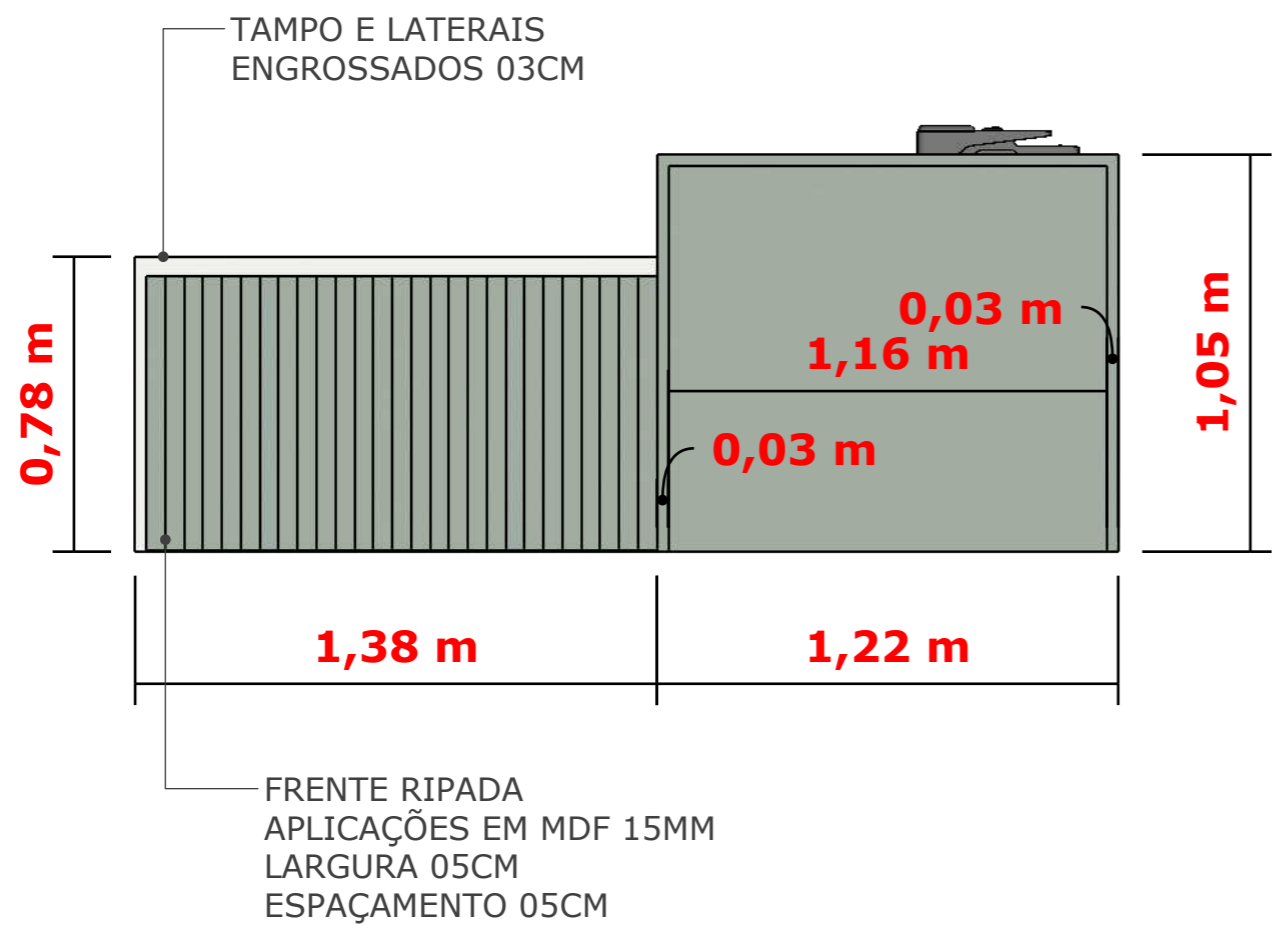

ELEVAÇÃO FRONTAL PAINEL
ESC 1/20MM

PAINEL ENGROSSADO
05CM EM MDF ATENNA

ELEVAÇÃO FRONTAL
ESC 1/20MM

ELEVAÇÃO ESQUERDA
ESC 1/20MM

DOBRADIÇA 4 POLEGADAS

ELEVAÇÃO INTERNA
ESC 1/20MM

Angélica Thais
Arquitetura e Interiores