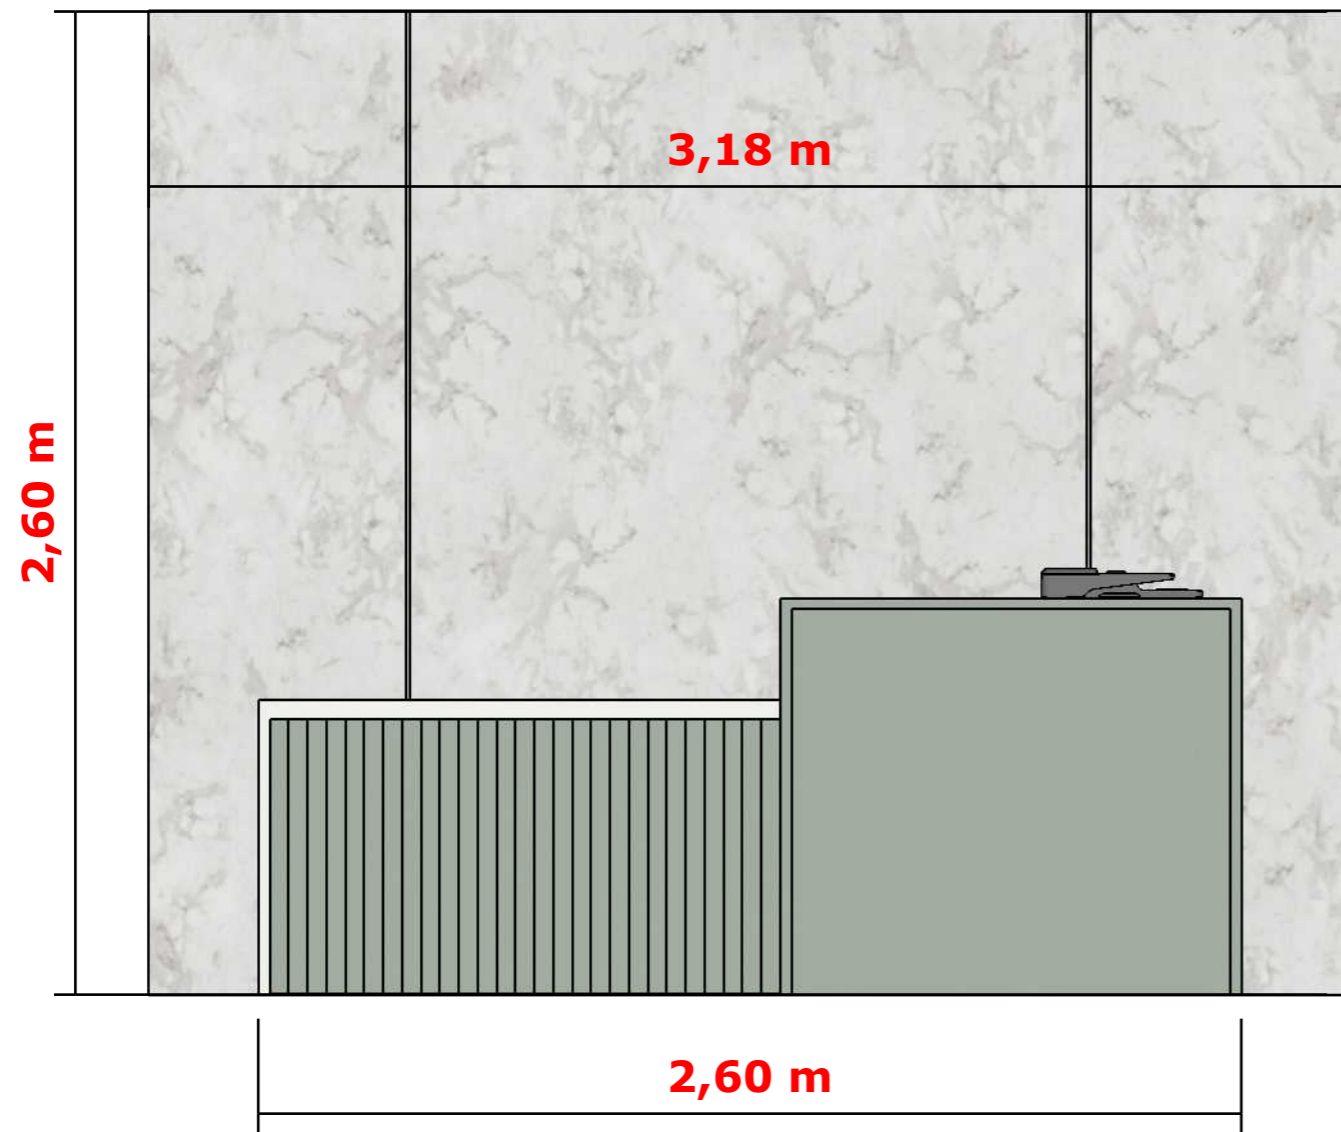

ELEVAÇÃO FRONTAL
ESC 1/20MM