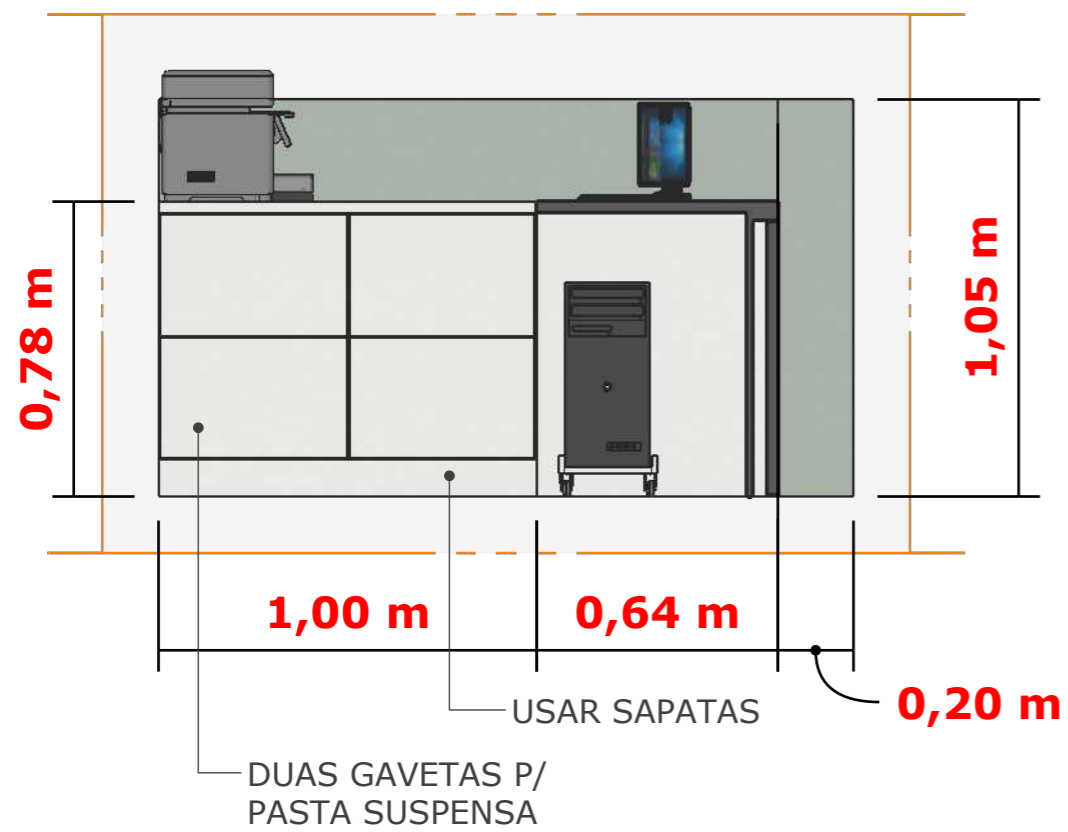

Angélica Thais
Arquitetura e Interiores

IMPERIAL MÓVEIS
móveis sob medida

ESTE PROJETO NÃO SUBSTITUI A
CONFERÊNCIA DE MEDIDA NO
LOCAL**

CLIENTE
PROJETO:

DATA

AUTORA DO PROJETO
CAU

PREFEITURA ITAPEJARA
RECEPÇÃO CLÍNICA

ABRIL 2023

ANGÉLICA BATISTUS
A116375-2

4/04