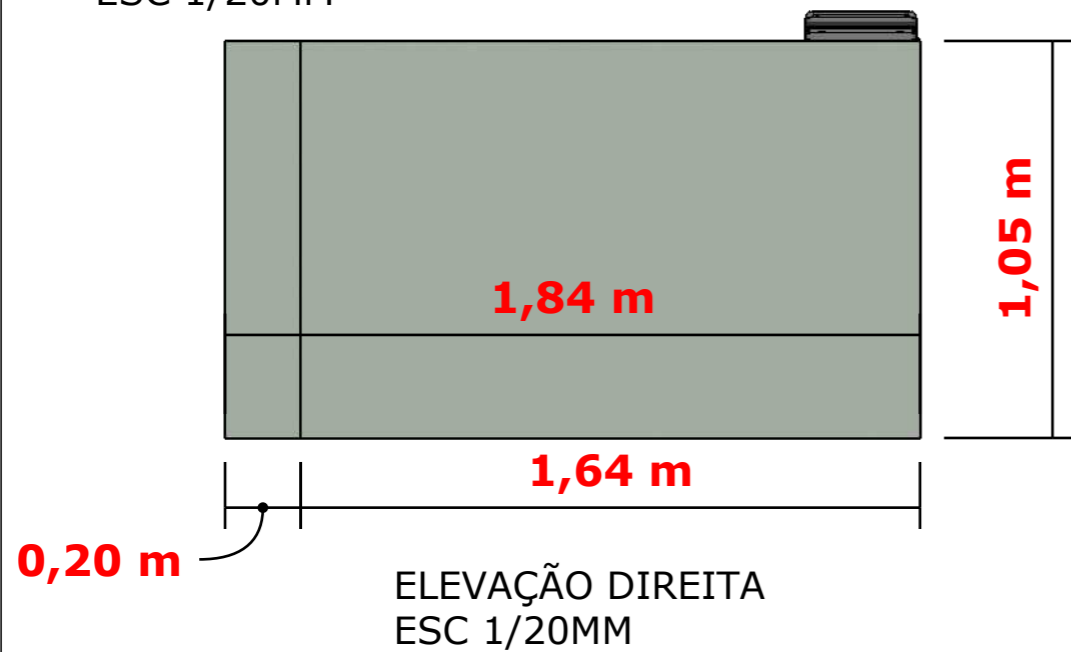

ELEVAÇÃO FRONTAL PAINEL
ESC 1/20MM

PAINEL ENGROSSADO
05CM EM MDF ATENNA

ELEVAÇÃO FRONTAL
ESC 1/20MM

ELEVAÇÃO ESQUERDA
ESC 1/20MM

DOBRADIÇA 4 POLEGADAS

ELEVAÇÃO INTERNA
ESC 1/20MM

Angélica Thais
Arquitetura e Interiores