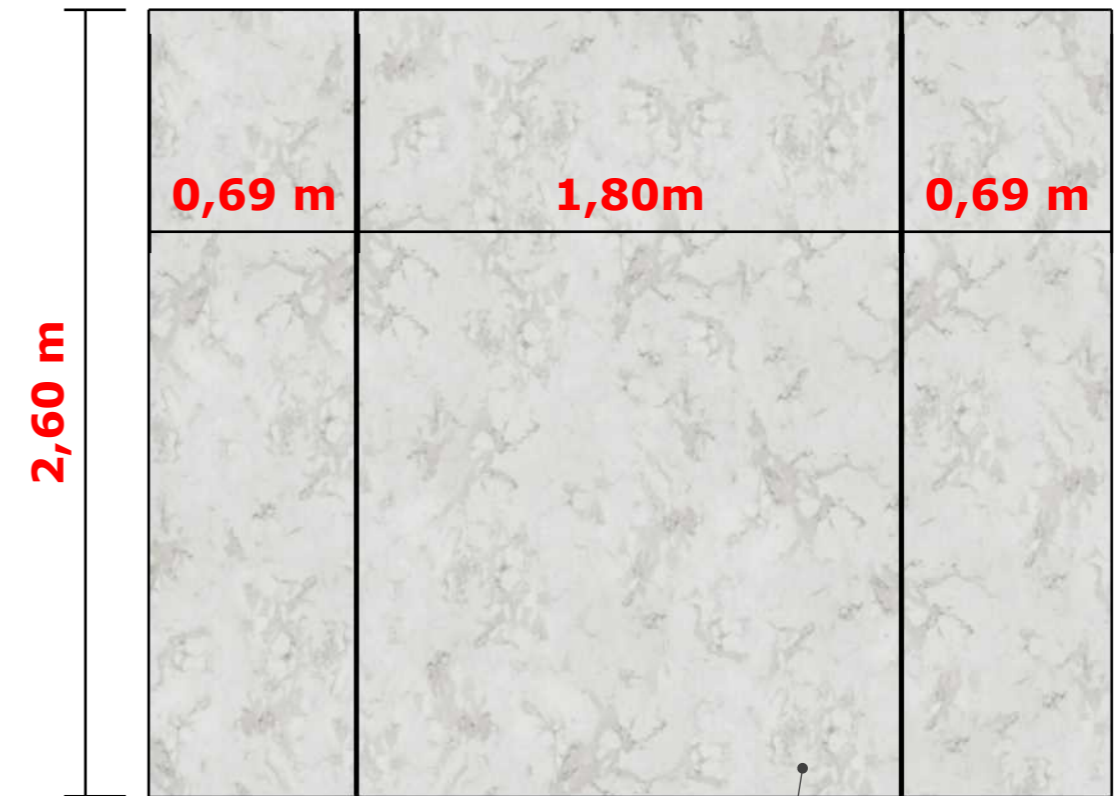

ELEVAÇÃO FRONTAL PAINEL
ESC 1/20MM

PAINEL ENGROSSADO
05CM EM MDF ATENNA

ELEVAÇÃO FRONTAL
ESC 1/20MM

ELEVAÇÃO ESQUERDA
ESC 1/20MM

DOBRADIÇA 4 POLEGADAS

ELEVAÇÃO INTERNA
ESC 1/20MM

Angélica Thais
Arquitetura e Interiores