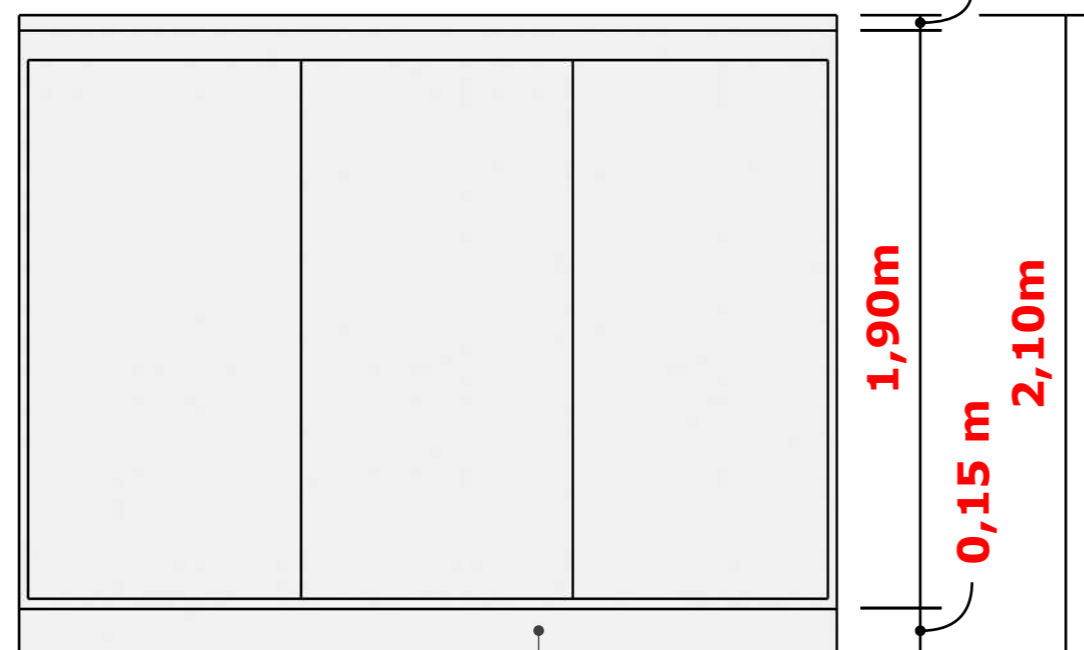

PUXADOR CONCHA ANODIZADO COM PONTEIRAS SOMENTE NAS PORTAS DE CORRER DO ARMÁRIO