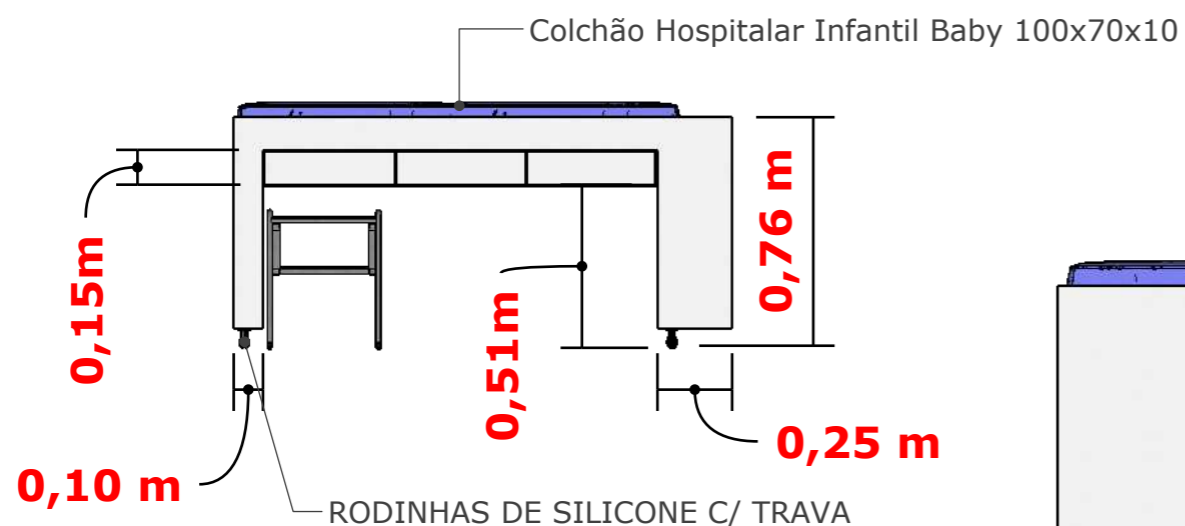

ELEVAÇÃO A MÓVEL 06
ESC 1/25MM