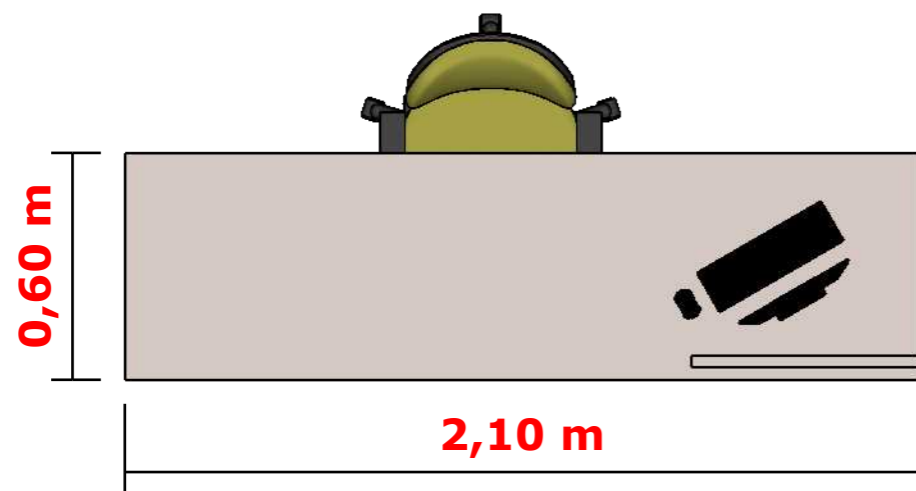

PLANTA BAIXA MÓVEL 02
ESC 1/20MM