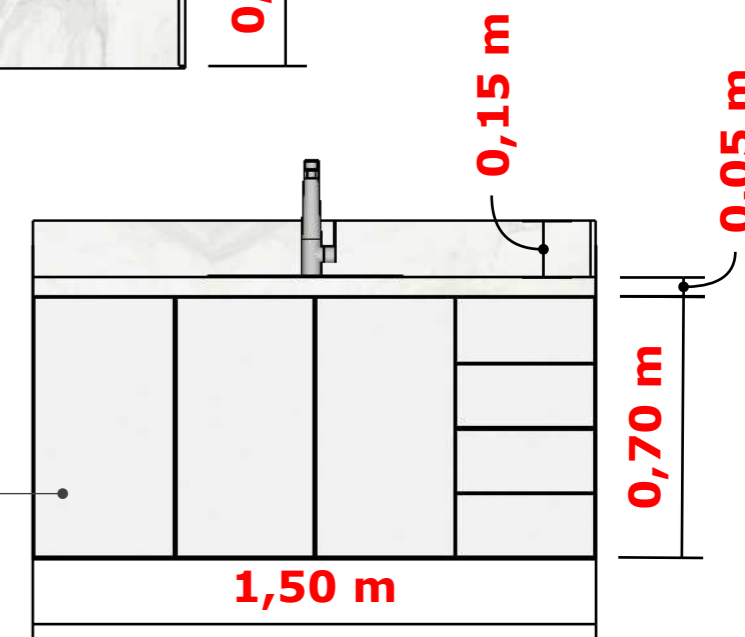

VISTA INTERNA MÓVEL 04
ESC 1/25MM

DIVIDIR EM PARTES IGUAIS

Torneira para Cozinha de Mesa Bica Alta Gali DocoL Cromado

CUBA INOX TRAMONTINA 40X34X14

PLANTA BAIXA MÓVEL 07
ESC 1/25MM

BALCÃO SUSPENSO 15CM GRANITO BRANCO PITAYA CUBA INOX 40CM