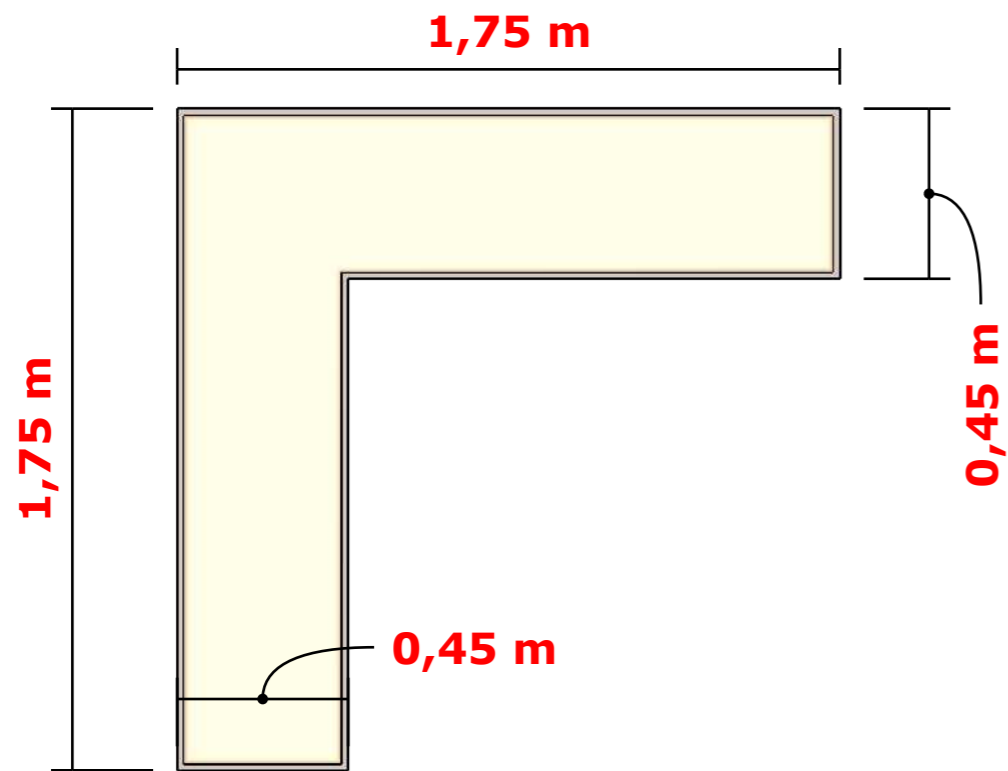

PLANTA BAIXA MÓVEL 01
ESC 1/20MM

CUBA CERÂMICA BRANCA
40X30X14CM