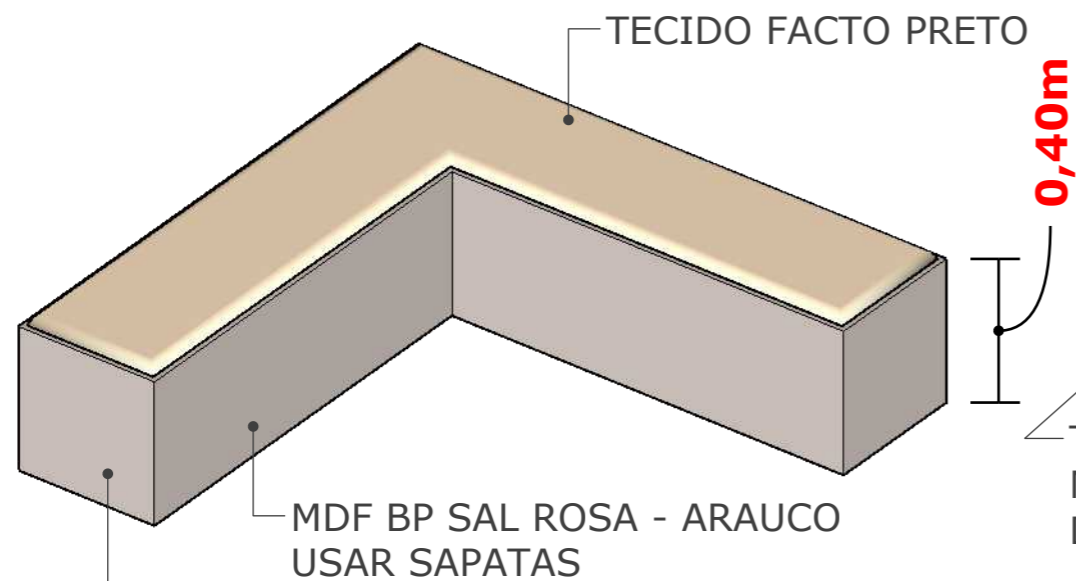

altura final por cima do
estofado de 45cm

Torneira para Cozinha de
Mesa Bica Alta Gali
DocoL Cromado

BALCÃO EM MDF BP BRANCO SUPREMO
SUSPENSO 15CM

**ESTE PROJETO NÃO SUBSTITUI A
CONFERÊNCIA DE MEDIDA NO
LOCAL****