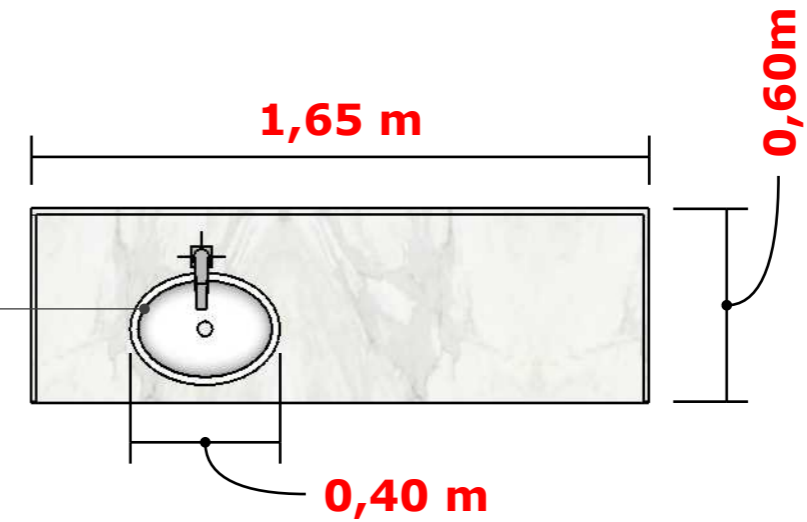

CUBA CERÂMICA BRANCA
40X30X14CM

altura final por cima do
estofado de 45cm

**ESTE PROJETO NÃO SUBSTITUI A
CONFERÊNCIA DE MEDIDA NO
LOCAL****

CLIENTE
PROJETO:

PREFEITURA ITAPEJARA
SALA DE VACINA

DATA

ABRIL 2023

AUTORA DO PROJETO
CAU

ANGÉLICA BATISTUS
A116375-2

Angélica Thais
Arquitetura e Interiores

IMPERIAL MÓVEIS
móveis sob medida

2/06