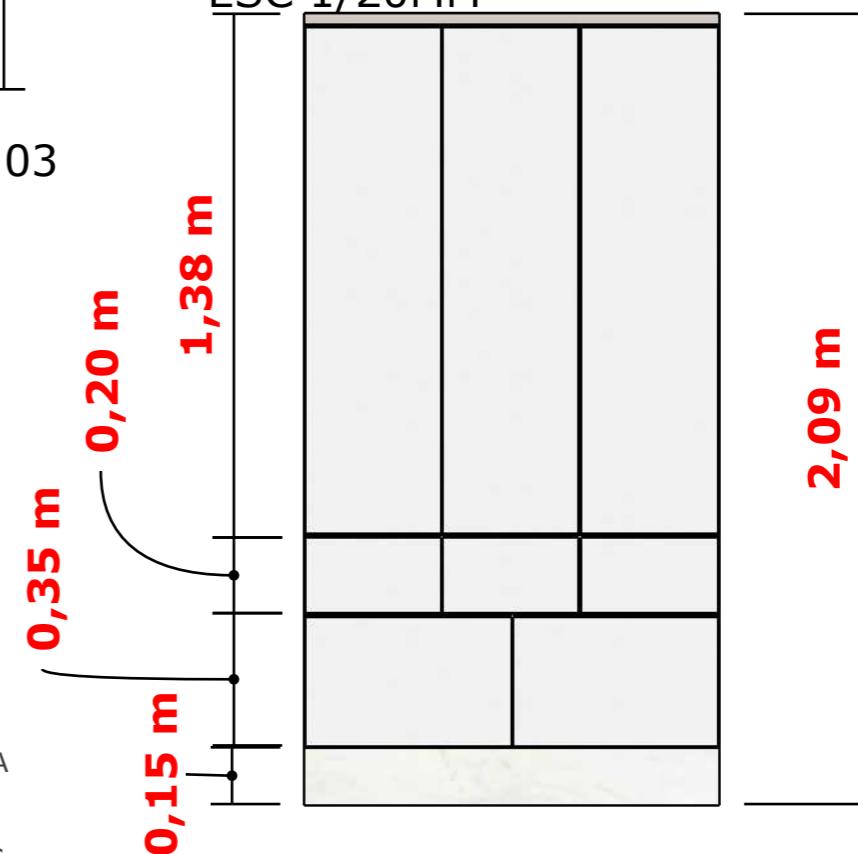

2/06

PLANTA BAIXA MÓVEL 02
ESC 1/20MM

FICHARIO P/ GAVETAS

LARGURA 24CM
PROFUNDIDADE 27CM
ALTURA 16
* CONFERIR MEDIDAS

PLANTA BAIXA MÓVEL 03
ESC 1/20MM

ELEVAÇÃO FRONTAL MÓVEL 03
ESC 1/20MM

FRENTE RIPADA
APLICAÇÕES EM MDF 15MM
LARGURA 03CM
ESPASSAMENTO 03 CM