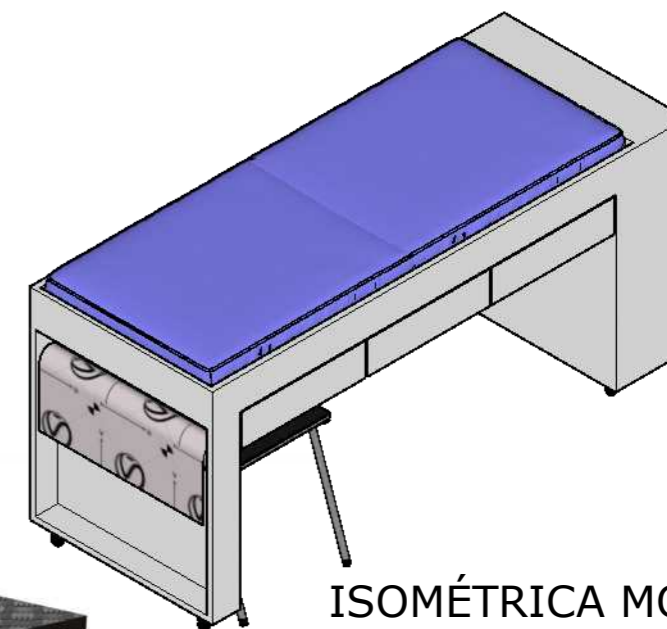

VISTA INTERNA MÓVEL 04
ESC 1/25MM

DIVIDIR EM PARTES IGUAIS

Torneira para Cozinha de Mesa Bica Alta Gali DocoL Cromado

CUBA INOX TRAMONTINA 40X34X14

PLANTA BAIXA MÓVEL 07
ESC 1/25MM

BALCÃO SUSPENSO 15CM GRANITO BRANCO PITAYA CUBA INOX 40CM

PLANTA BAIXA MÓVEL 06
ESC 1/25MM

ELEVAÇÃO B MÓVEL 06
ESC 1/25MM

SUPORE PARA ROLO DE PAPEL
CONFERIR MEDIDA DO ROLO
SE NECESSÁRIO AUMENTAR A LARGURA
DA MACA E ENGROSSAR O NICHU DO
COLCHÃO PARA QUE O MESMO ENCAIXE
DEIXANDO SOMENTE 01CM DE FOLGA EM
CADA LADO

ELEVAÇÃO A MÓVEL 06
ESC 1/25MM

ELEVAÇÃO C MÓVEL 06
ESC 1/25MM

ISOMÉTRICA MÓVEL 06
ESC 1/25MM

ESCADA PARA MACA

Angélica Thais
Arquitetura e Interiores

IMPERIAL MÓVEIS
móveis sob medida

ESTE PROJETO NÃO SUBSTITUI A
CONFERÊNCIA DE MEDIDA NO
LOCAL**