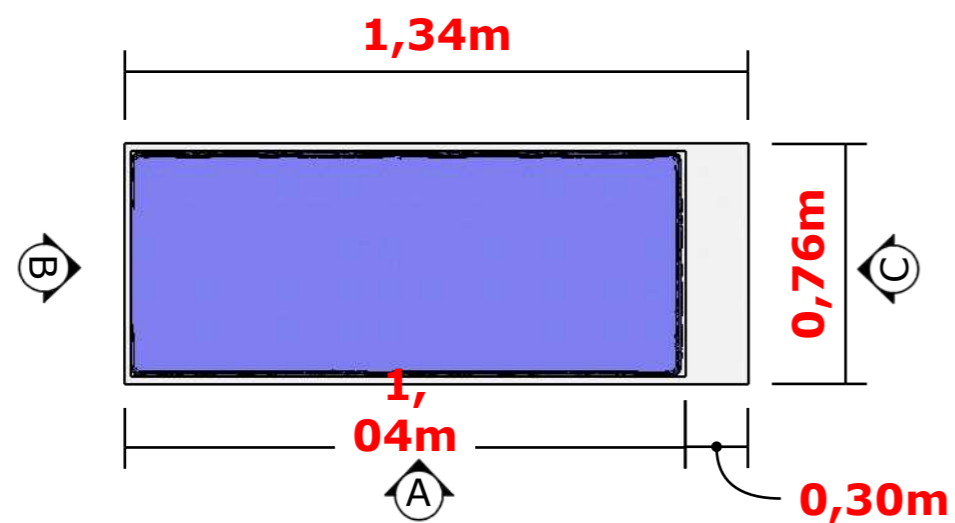

VISTA INTERNA MÓVEL 04
ESC 1/25MM

DIVIDIR EM PARTES IGUAIS

Torneira para Cozinha de Mesa Bica Alta Gali DocoL Cromado

CUBA INOX TRAMONTINA 40X34X14

PLANTA BAIXA MÓVEL 07
ESC 1/25MM

BALCÃO SUSPENSO 15CM GRANITO BRANCO PITAYA CUBA INOX 40CM