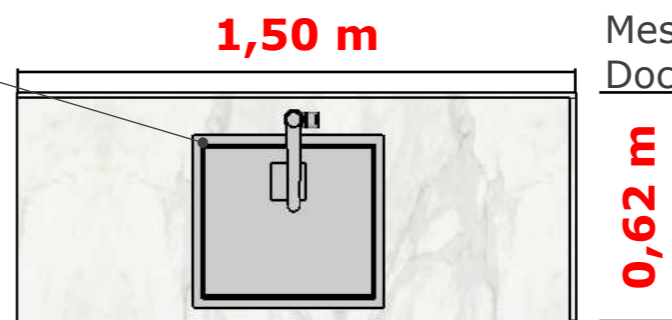

VISTA INTERNA MÓVEL 04
ESC 1/25MM

DIVIDIR EM PARTES IGUAIS

Torneira para Cozinha de Mesa Bica Alta Gali DocoL Cromado

CUBA INOX TRAMONTINA 40X34X14

PLANTA BAIXA MÓVEL 07
ESC 1/25MM

BALCÃO SUSPENSO 15CM GRANITO BRANCO PITAYA CUBA INOX 40CM