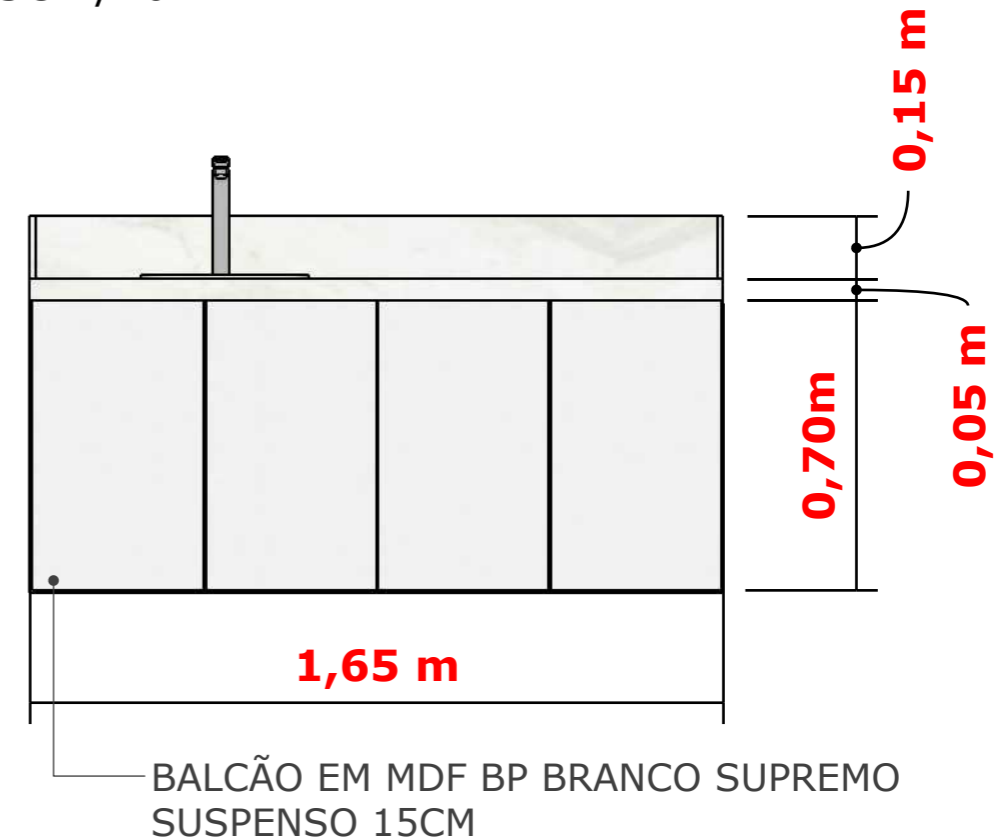

altura final por cima do
estofado de 45cm

Torneira para Cozinha de
Mesa Bica Alta Gali
DocoL Cromado

BALCÃO EM MDF BP BRANCO SUPREMO
SUSPENSO 15CM

**ESTE PROJETO NÃO SUBSTITUI A
CONFERÊNCIA DE MEDIDA NO
LOCAL****