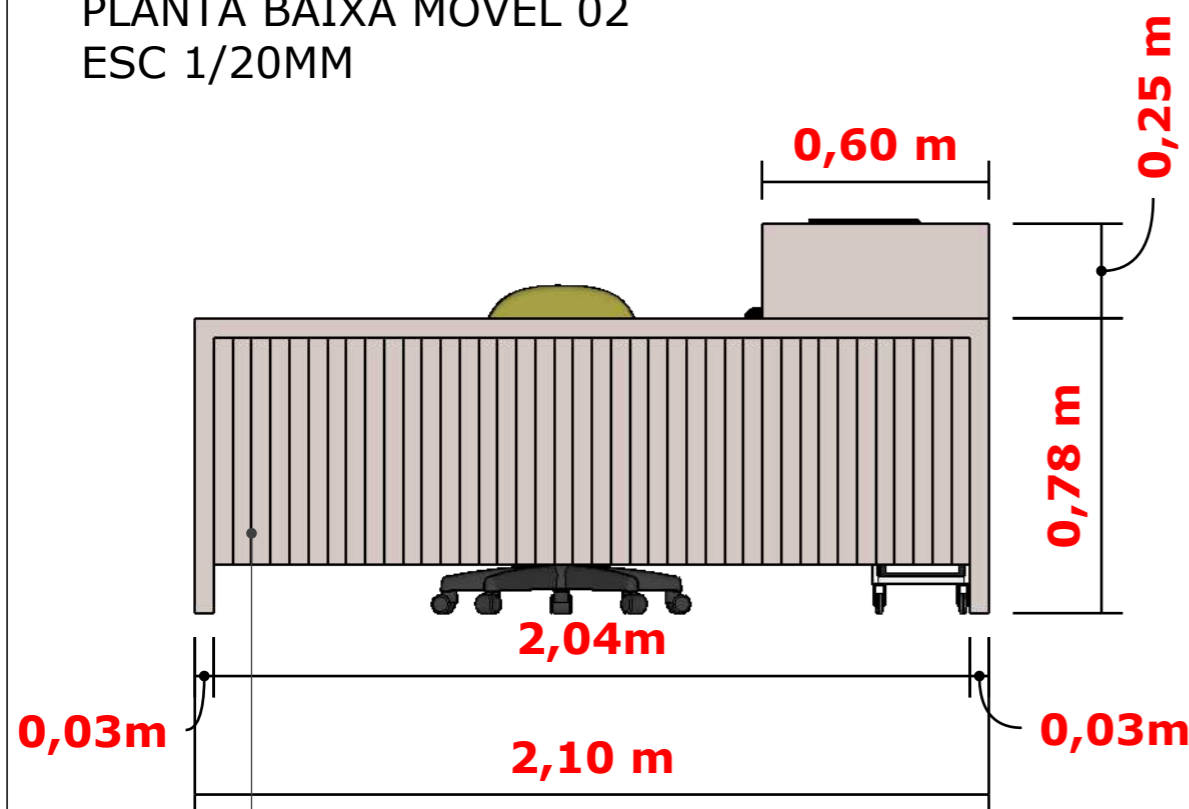

2/06

PLANTA BAIXA MÓVEL 02
ESC 1/20MM

FICHARIO P/ GAVETAS

LARGURA 24CM
PROFUNDIDADE 27CM
ALTURA 16
* CONFERIR MEDIDAS

PLANTA BAIXA MÓVEL 03
ESC 1/20MM

ELEVAÇÃO FRONTAL MÓVEL 03
ESC 1/20MM

FRENTE RIPADA
APLICAÇÕES EM MDF 15MM
LARGURA 03CM
ESPASSAMENTO 03 CM