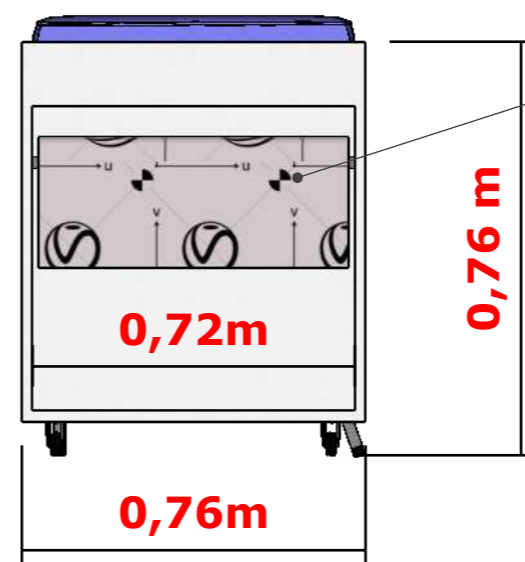

BALCÃO SUSPENSO 15CM GRANITO BRANCO PITAYA CUBA INOX 40CM

ELEVAÇÃO B MÓVEL 06
ESC 1/25MM

SUPORE PARA ROLO DE PAPEL
CONFERIR MEDIDA DO ROLO
SE NECESSÁRIO AUMENTAR A LARGURA
DA MACA E ENGROSSAR O NICHU DO
COLCHÃO PARA QUE O MESMO ENCAIXE
DEIXANDO SOMENTE 01CM DE FOLGA EM
CADA LADO